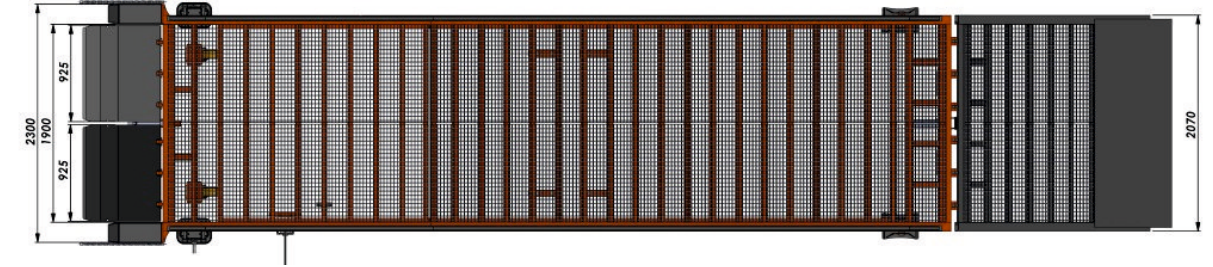

Mobil Rampalar PYR

AYIRICI ÖZELLİKLER: Katlanabilir kuyruklu özelliğiyle daha dar alanda kullanım ve manevra imkânı sağlar. 10.50m boyuyla minimize edilmiş pratik bir üründür. Sevkiyat sürecinde 8.50m uzunluğuyla daha ekonomik nakliye maliyet sağlar.

KULLANIM ALANI: Açık / Kapalı Alan-Saha

RAMPA ZEMİNİ: Tam baskı burgulu çentikli ızgara

TEKERLEK TİPİ: Döküm sarhoş tekerlek

KAPASİTE: 6T / 8T / 10 / 12 / 15T / 20T / 25 / ...

MANEVRA TİPİ: Forklift bağlantısı sabittir. Çok yönlü ön tekerlek vasıtasıyla manevra önden sağlanmaktadır. Daha dar alanda 360° kendi ekseninde dönüş sağlamaktadır. Yön kilit sistemi sayesinde ise tek yönlü hareket imkânı vardır.

- PYR -8T
- PYR -10T
- PYR -12T

- PYR -15T
- PYR -20T

OPSİYONLAR