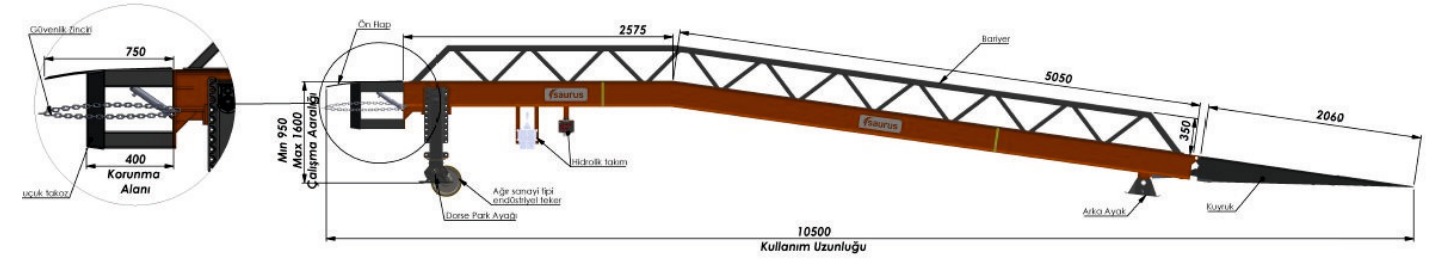

Mobil Rampalar PYR

AYIRICI ÖZELLİKLER: Katlanabilir kuyruklu özelliğiyle daha dar alanda kullanım ve manevra imkânı sağlar. 10.50m boyuyla minimize edilmiş pratik bir üründür. Sevkiyat sürecinde 8.50m uzunluğuyla daha ekonomik nakliye maliyet sağlar.

KULLANIM ALANI: Açık / Kapalı Alan-Saha

RAMPA ZEMİNİ: Tam baskı burgulu çentikli ızgara

TEKERLEK TİPİ: Döküm sarhoş tekerlek

KAPASİTE: 6T / 8T / 10 / 12 / 15T / 20T / 25 / ...

MANEVRA TİPİ: Forklift bağlantısı sabittir. Çok yönlü ön tekerlek vasıtasıyla manevra önden sağlanmaktadır. Daha dar alanda 360° kendi ekseninde dönüş sağlamaktadır. Yön kilit sistemi sayesinde ise tek yönlü hareket imkânı vardır.