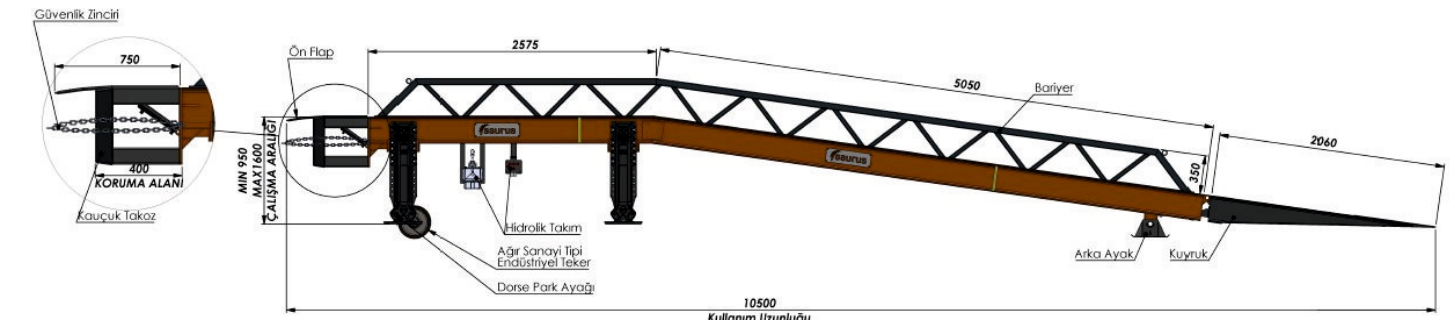

Mobil Rampalar PYR

AYIRICI ÖZELLİKLER: Katlanabilir kuyruklu özelliğiyle daha dar alanda kullanım ve manevra imkânı sağlar. 10.50m boyuyla minimize edilmiş pratik bir üründür. Sevkiyat sürecinde 8.50m uzunluğuyla daha ekonomik nakliye maliyet sağlar.

KULLANIM ALANI: Açık / Kapalı Alan-Saha

RAMPA ZEMİNİ: Tam baskı burgulu çentikli ızgara

TEKERLEK TİPİ: Döküm sarhoş tekerlek

KAPASİTE: 6T / 8T / 10 / 12 / 15T / 20T / 25 / ...

MANEVRA TİPİ: Forklift bağlantısı sabittir. Çok yönlü ön tekerlek vasıtasıyla manevra önden sağlanmaktadır. Daha dar alanda 360° kendi ekseninde dönüş sağlamaktadır. Yön kilit sistemi sayesinde ise tek yönlü hareket imkânı vardır.

- PYR -8T
- PYR -10T
- PYR -12T

- PYR -15T
- PYR -20T

OPSİYONLAR