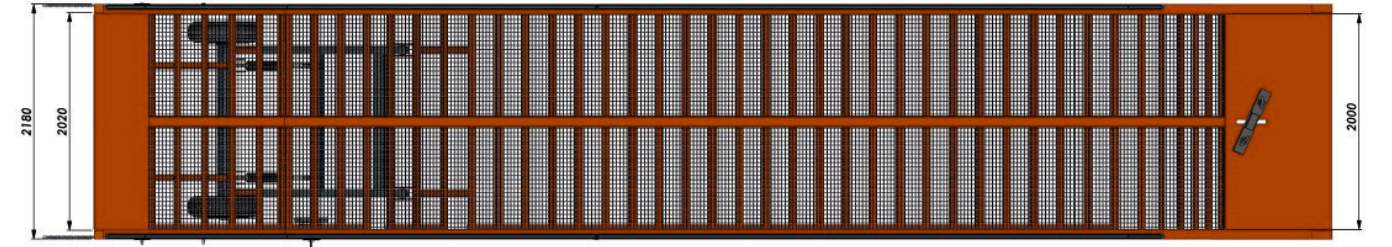

### Mobil Rampalar - PYR WH

Büyük Tekerlekli Yüksek Mobil Yükleme Rampası

**RAMPA TİPİ:** Mobil

**AYIRICI ÖZELLİKLER:** Büyük tekerleklidir. Sıfır kotundan 850cm<1700mm arlığında yükleme yapılabilme imkanıyla diğer modellerden ayrılır. Rampa ağırlığı yükleme aracı üzerinde olduğundan yükleme işlemi sırasında araçla birlikte esner.

**KULLANIM ALANI:** Açık / Kapalı Alan-Saha

**RAMPA ZEMİNİ:** Tam baskı burgulu çentikli ızgara

**TEKERLEK TİPİ:** Havalı Tekerlek / Dolgu Tekerlek

**KAPASİTE:** 6T / 8T / 10 / 12 / 15T / 20T / 25 / ...

**MANEVRA TİPİ:** Forklift bağlantısı yön hareketlidir. Sabit yön (ileri-geri) hareketli havalı tekerlek kullanılmaktadır. Yönlendirme arkadan yapılmaktadır. Geniş alanlarda manevra yapılabilmektedir.