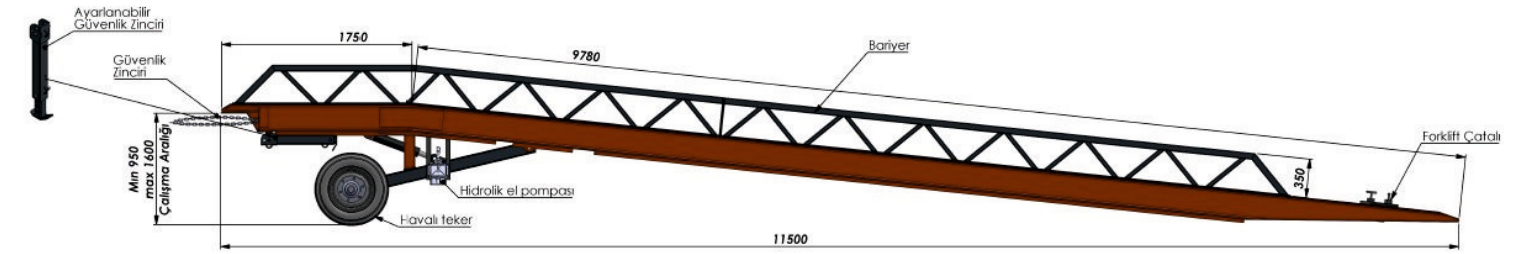

### Mobil Rampalar - PYR WH

Büyük Tekerlekli Yüksek Mobil Yükleme Rampası

**RAMPA TİPİ:** Mobil

**AYIRICI ÖZELLİKLER:** Büyük tekerleklidir. Sıfır kotundan 850cm<1700mm arlığında yükleme yapılabilme imkanıyla diğer modellerden ayrılır. Rampa ağırlığı yükleme aracı üzerinde olduğundan yükleme işlemi sırasında araçla birlikte esner.

**KULLANIM ALANI:** Açık / Kapalı Alan-Saha

**RAMPA ZEMİNİ:** Tam baskı burgulu çentikli ızgara

**TEKERLEK TİPİ:** Havalı Tekerlek / Dolgu Tekerlek

**KAPASİTE:** 6T / 8T / 10 / 12 / 15T / 20T / 25 / ...

**MANEVRA TİPİ:** Forklift bağlantısı yön hareketlidir. Sabit yön (ileri-geri) hareketli havalı tekerlek kullanılmaktadır. Yönlendirme arkadan yapılmaktadır. Geniş alanlarda manevra yapılabilmektedir.