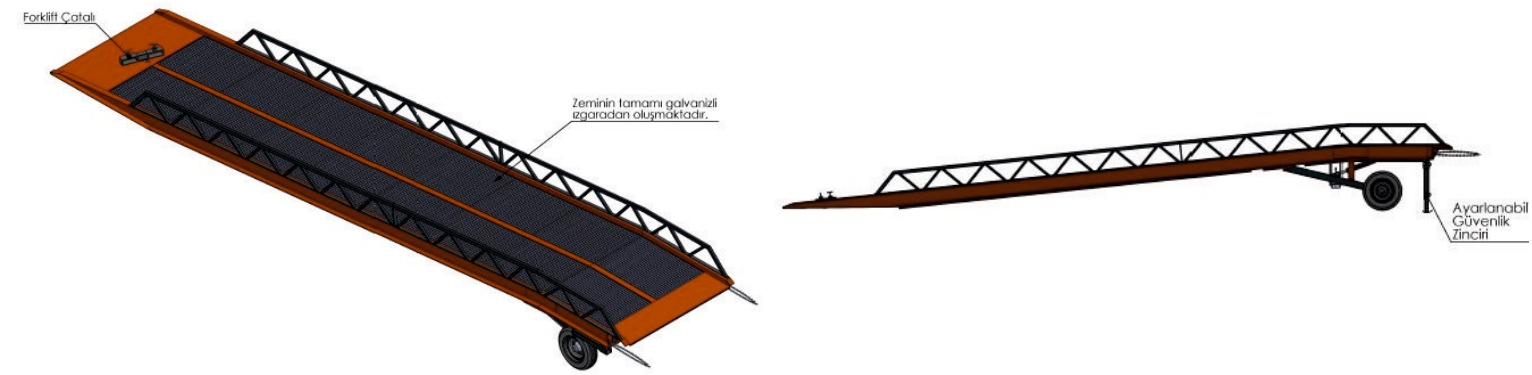

### Mobil Rampalar - PYR WH

Büyük Tekerlekli Yüksek Mobil Yükleme Rampası

**RAMPA TİPİ:** Mobil

**AYIRICI ÖZELLİKLER:** Büyük tekerleklidir. Sıfır kotundan 850cm<1700mm arlığında yükleme yapılabilme imkanıyla diğer modellerden ayrılır. Rampa ağırlığı yükleme aracı üzerinde olduğundan yükleme işlemi sırasında araçla birlikte esner.

**KULLANIM ALANI:** Açık / Kapalı Alan-Saha

**RAMPA ZEMİNİ:** Tam baskı burgulu çentikli ızgara

**TEKERLEK TİPİ:** Havalı Tekerlek / Dolgu Tekerlek

**KAPASİTE:** 6T / 8T / 10 / 12 / 15T / 20T / 25 / ...

**MANEVRA TİPİ:** Forklift bağlantısı yön hareketlidir. Sabit yön (ileri-geri) hareketli havalı tekerlek kullanılmaktadır. Yönlendirme arkadan yapılmaktadır. Geniş alanlarda manevra yapılabilmektedir.