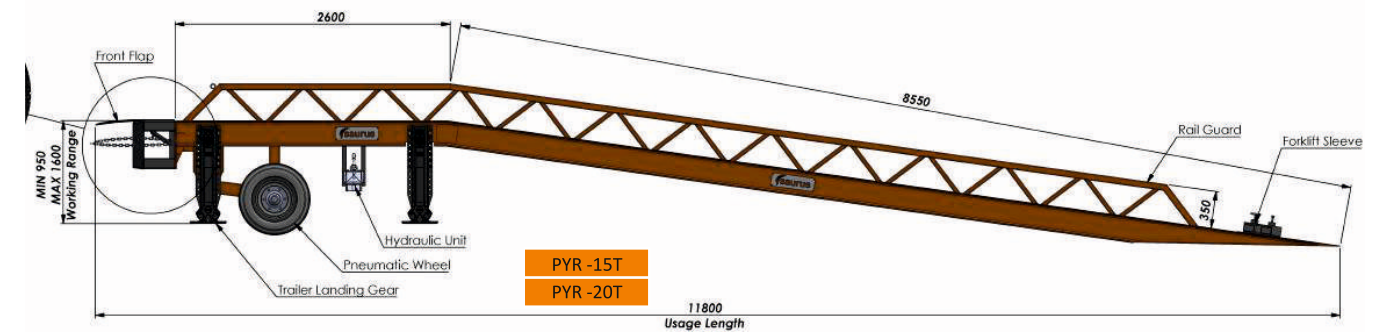

Mobil Rampalar - PYR TW

Kuyuksuz Büyük Tekerlekli Mobil Yükleme Rampası

RAMPA TİPİ: Mobil

AYIRICI ÖZELLİKLER: Kuyruğunu sabit olan bu model 11.50m uzunluktadır. Eğimin azalmasıyla forkliftin tırmanması daha kolaylaşır. Hidrolik ekipman azlığı sayesinde arıza ve bakım oranı çok düşüktür. Öndeki dorse krika ayağı vasıtasıyla rampa ağırlığı yüklenen araca baskı uygulamaz. Büyük tekerlekle bozuk zeminlerde sürüş imkanı elde edilir.

KULLANIM ALANI: Açık/Kapalı Alan-Saha

RAMPA ZEMİNİ: Tam baskı burgulu çentikli ızgara

TEKERLEK TİPİ: Havalı Tekerlek / Döküm sarhoş tekerlek

KAPASİTE: 6T / 8T / 10 / 12 / 15T / 20T / 25 / ...

MANEVRA TİPİ: Forklift bağlantısı yön hareketlidir. Sabit yön (ileri-geri) hareketli havalı tekerlek kullanılmaktadır. Yönlendirme arkadan yapılmaktadır. Geniş alanlarda manevra yapılabilmektedir.