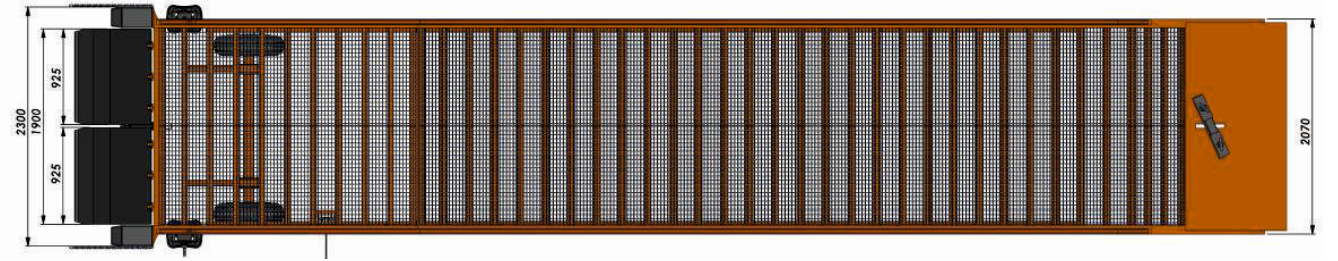

Mobil Rampalar - PYR TW

Kuyuksuz Büyük Tekerlekli Mobil Yükleme Rampası

RAMPA TİPİ: Mobil

AYIRICI ÖZELLİKLER: Kuyruğunu sabit olan bu model 11.50m uzunluktadır. Eğimin azalmasıyla forkliftin tırmanması daha kolaylaşır. Hidrolik ekipman azlığı sayesinde arıza ve bakım oranı çok düşüktür. Öndeki dorse krika ayağı vasıtasıyla rampa ağırlığı yüklenen araca baskı uygulamaz. Büyük tekerlekle bozuk zeminlerde sürüş imkanı elde edilir.

KULLANIM ALANI: Açık/Kapalı Alan-Saha

RAMPA ZEMİNİ: Tam baskı burgulu çentikli ızgara

TEKERLEK TİPİ: Havalı Tekerlek / Döküm sarhoş tekerlek

KAPASİTE: 6T / 8T / 10 / 12 / 15T / 20T / 25 / ...

MANEVRA TİPİ: Forklift bağlantısı yön hareketlidir. Sabit yön (ileri-geri) hareketli havalı tekerlek kullanılmaktadır. Yönlendirme arkadan yapılmaktadır. Geniş alanlarda manevra yapılabilmektedir.