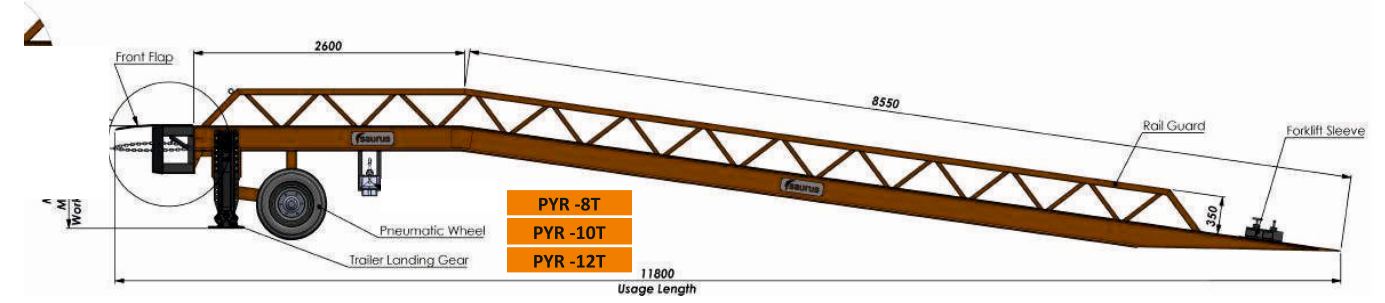

Mobil Rampalar - PYR TW

Kuyuksuz Büyük Tekerlekli Mobil Yükleme Rampası

RAMPA TİPİ: Mobil

AYIRICI ÖZELLİKLER: Kuyruğunu sabit olan bu model 11.50m uzunluktadır. Eğimin azalmasıyla forkliftin tırmanması daha kolaylaşır. Hidrolik ekipman azlığı sayesinde arıza ve bakım oranı çok düşüktür. Öndeki dorse krika ayağı vasıtasıyla rampa ağırlığı yüklenen araca baskı uygulamaz. Büyük tekerlekle bozuk zeminlerde sürüş imkanı elde edilir.

KULLANIM ALANI: Açık/Kapalı Alan-Saha

RAMPA ZEMİNİ: Tam baskı burgulu çentikli ızgara

TEKERLEK TİPİ: Havalı Tekerlek / Döküm sarhoş tekerlek

KAPASİTE: 6T / 8T / 10 / 12 / 15T / 20T / 25 / ...

MANEVRA TİPİ: Forklift bağlantısı yön hareketlidir. Sabit yön (ileri-geri) hareketli havalı tekerlek kullanılmaktadır. Yönlendirme arkadan yapılmaktadır. Geniş alanlarda manevra yapılabilmektedir.