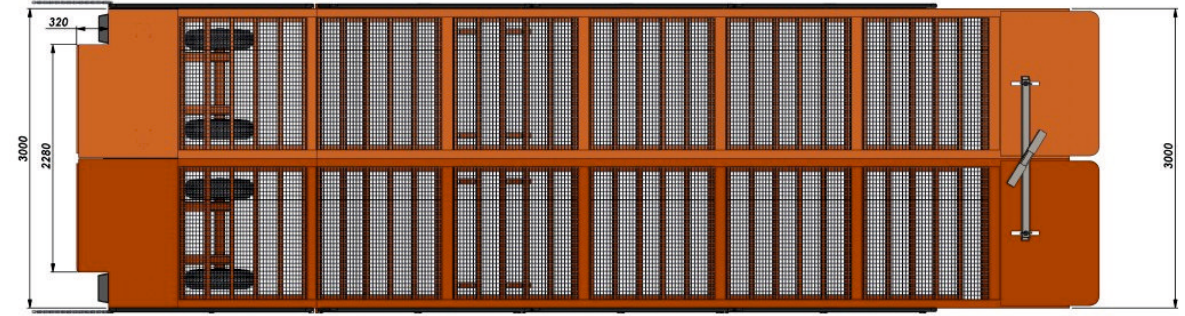

### Mobil Rampalar - PYR BIGFOOT

Koca Ayak / En büyük ve en geniş mobil yükleme rampası

**RAMPA TİPİ:** Mobil

**AYIRICI ÖZELLİKLER:** 300<450cm iç genişlik talepleri için uygun modeldir. 2 parça halinde sevk edilebilmektedir.

**KULLANIM ALANI:** Açık / Kapalı Alan-Saha

**RAMPA ZEMİNİ:** Tam baskı burgulu çentikli ızgara

**TEKERLEK TİPİ:** Havalı Tekerlek

**KAPASİTE:** 10 / 12 / 15T / 20T / 25 / ...

**MANEVRA TİPİ:** Forklift bağlantısı yön hareketlidir. Sabit yön (ileri-geri) hareketli havalı tekerlek kullanılmaktadır. Yönlendirme arkadan yapılmaktadır. Geniş alanlarda manevra yapılabilmektedir.