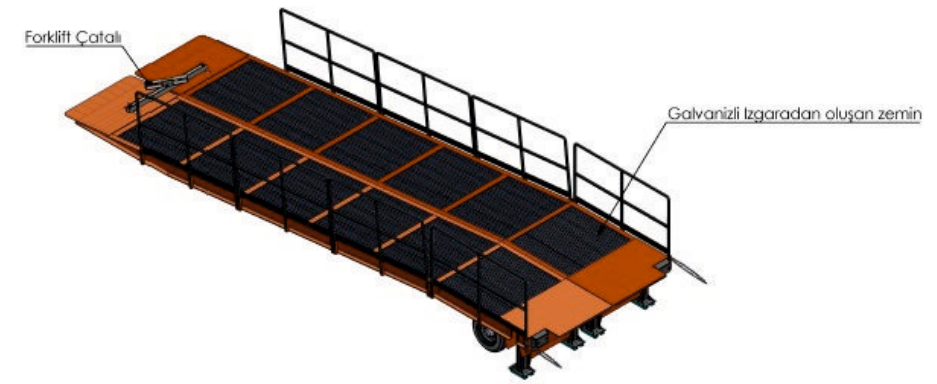

### Mobil Rampalar - PYR BIGFOOT

Koca Ayak / En büyük ve en geniş mobil yükleme rampası

**RAMPA TİPİ:** Mobil

**AYIRICI ÖZELLİKLER:** 300<450cm iç genişlik talepleri için uygun modeldir. 2 parça halinde sevk edilebilmektedir.

**KULLANIM ALANI:** Açık / Kapalı Alan-Saha

**RAMPA ZEMİNİ:** Tam baskı burgulu çentikli ızgara

**TEKERLEK TİPİ:** Havalı Tekerlek

**KAPASİTE:** 10 / 12 / 15T / 20T / 25 / ...

**MANEVRA TİPİ:** Forklift bağlantısı yön hareketlidir. Sabit yön (ileri-geri) hareketli havalı tekerlek kullanılmaktadır. Yönlendirme arkadan yapılmaktadır. Geniş alanlarda manevra yapılabilmektedir.