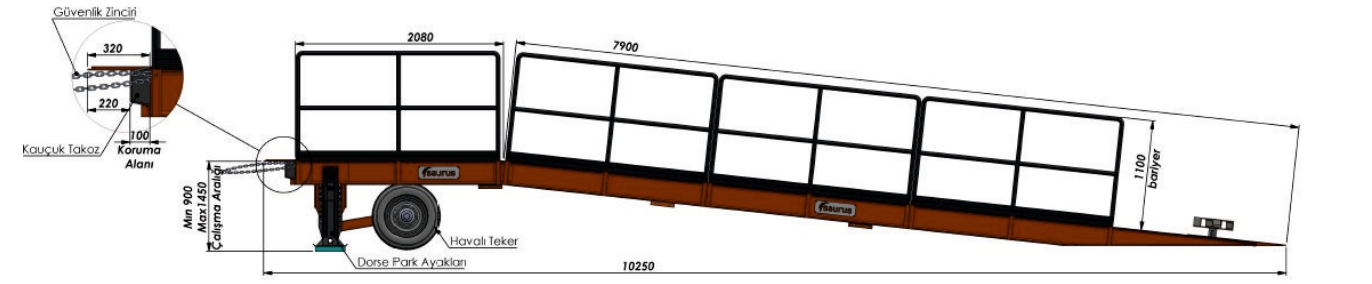

### Mobil Rampalar - PYR BIGFOOT

Koca Ayak / En büyük ve en geniş mobil yükleme rampası

**RAMPA TİPİ:** Mobil

**AYIRICI ÖZELLİKLER:** 300<450cm iç genişlik talepleri için uygun modeldir. 2 parça halinde sevk edilebilmektedir.

**KULLANIM ALANI:** Açık / Kapalı Alan-Saha

**RAMPA ZEMİNİ:** Tam baskı burgulu çentikli ızgara

**TEKERLEK TİPİ:** Havalı Tekerlek

**KAPASİTE:** 10 / 12 / 15T / 20T / 25 / ...

**MANEVRA TİPİ:** Forklift bağlantısı yön hareketlidir. Sabit yön (ileri-geri) hareketli havalı tekerlek kullanılmaktadır. Yönlendirme arkadan yapılmaktadır. Geniş alanlarda manevra yapılabilmektedir.